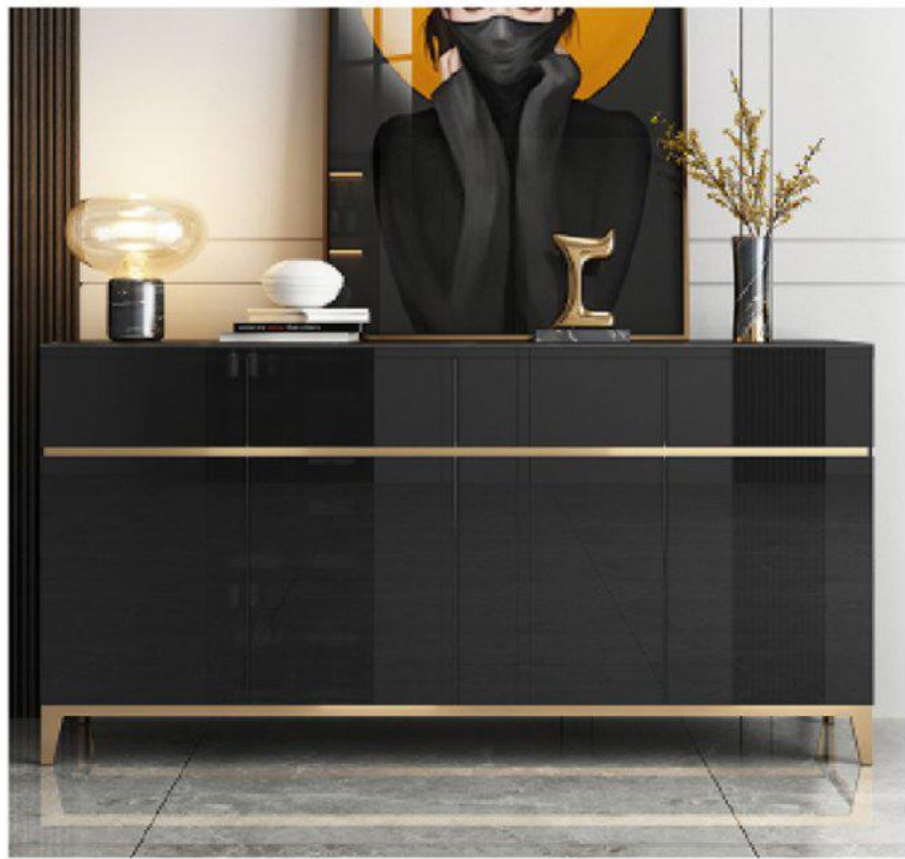

M254 Size: 1200*400*800/1500*400*800 mm