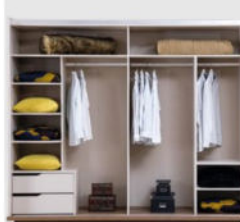

Sub Block
G-W : 2080
D-D : 465
Y-H : 645

Shelf Block
G-W : 870
D-D : 245
Y-H : 245

Covered Block
G-W : 880
D-D : 240
Y-H : 250

bedroom

dining room

sofa set

tv unit

OUR COLLECTION